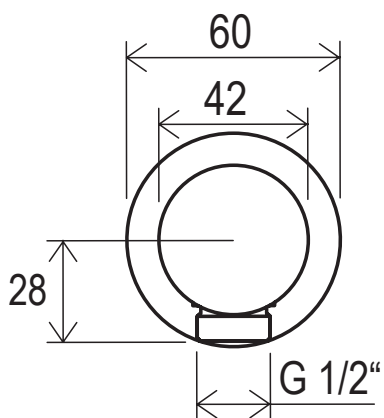

Montážní návod

Stěnový vývod sprchy 701.00

Položka	Název položky	Počet
1.)	Stěnový vývod sprchy	1 ks
2.)	Krycí kroužek	1 ks

Nasadte na závit přívodního potrubí vody krycí kroužek a našroubujte výrobek.

Nákresy jsou pouze referenční.