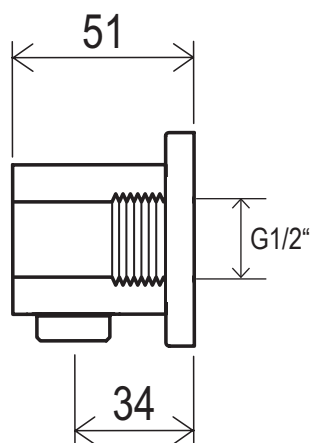

Montážní návod

Stěnový vývod sprchy 701.00

Položka	Název položky	Počet
1.)	Stěnový vývod sprchy	1 ks
2.)	Krycí kroužek	1 ks

Nasadte na závit přívodního potrubí vody krycí kroužek a našroubujte výrobek.

Nákresy jsou pouze referenční.