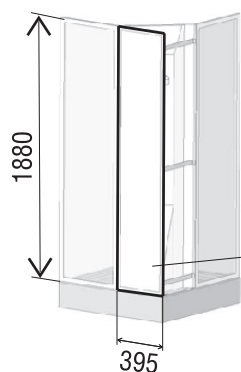

SUPERNOVA - SPRCHOVÉ BOXY

ASBKP 6 - 80/90

Sprchový box kruhový
posuvný šestidílný

ASBRV 2 - 80/90

Sprchový box, dvoudílný
rohový vstup

ASBP 3 - 80/90

Sprchový box
posuvný, třídílný

SPRCHOVÉ BOXY

Sprchové boxy jsou vyráběny v rozměrech 80 x 80 a 90 x 90 cm a jsou určeny pro **umístění do rohu**. Součástí boxu je vanička, vysokoprůtokový sifon a směšovací baterie. Box je vybaven sprchou s masážní hlavicí. Výrobky ASBKP6 a ASBRV jsou osově symetrické, u ASBP3 je vstup z rohu.

TYP VÝROBKU	STAVEBNÍ ROZMĚR					
	výška vč. vaničky		vnější šířka x hloubka			
ASBKP 6 - 80/90	2065		805 x 805	910 x 910		
ASBRV 2 - 80/90	2065		800 x 800	905 x 905		
ASBP 3 - 80/90	2065		800 x 800	905 x 905		
VÝPLNĚ						
rám bílý	polystyren		pravé bezpečnostní sklo			
TYP	pearl	rain	transparent	grape	smoke	strip
ASBKP 6 - 80/90	●	X	■	■	X	X
ASBRV 2 - 80/90	●	X	■	■	X	X
ASBP 3 - 80/90	■	X	■	■	X	X
TYP	ASBKP 6		ASBRV 2		ASBP 3	
PARAMETR	80	90	80	90	80	90
šířka vstupu	460	550	414	454	395	461
výška sprchy	1900	1900	1900	1900	1900	1900
výška baterie	1550	1550	1550	1550	1550	1550
hloubka sedátka	110	205	110	205	110	205
výška přívodu vody	1600-1700	1600-1700	1600-1700	1600-1700	1600-1700	1600-1700
závit přívodu vody	1/2"	1/2"	1/2"	1/2"	1/2"	1/2"
celková výška	2065	2065	2065	2065	2065	2065
výška nástavby	1880	1880	1880	1880	1880	1880
výška vaničky	185	185	185	185	185	185

KRYT ZADNÍ STĚNY SPRCHOVÉHO BOXU

Kryt slouží k zakrytí zadní části boxu při osazení boxu jiným způsobem než do rohu místnosti. Tímto výrobkem je možné zakrýt pouze jednu stranu zadní části a to libovolně pravou či levou.